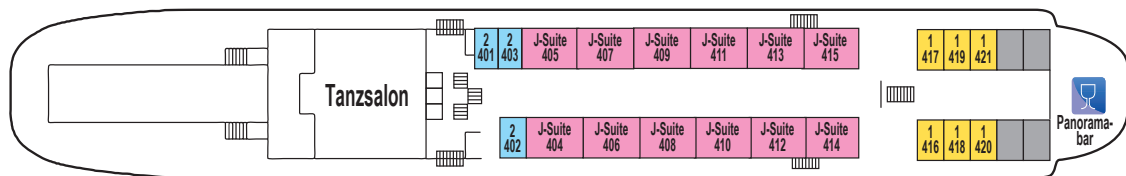

Ms Peter Tschaikovsky

Sonnendeck

Panoramadeck

Oberdeck

Hauptdeck

Unterdeck

-  Einzelkabine ca. 6,5 – 7,5 m²
-  Doppelkabine ca. 8 – 10 m²
-  J. Suite Ober ca. 14 m² / J. Suite Panorama ca. 20 m²
-  J. Suite Ober ca. 20 m²

Einzelkabine

Doppelkabine