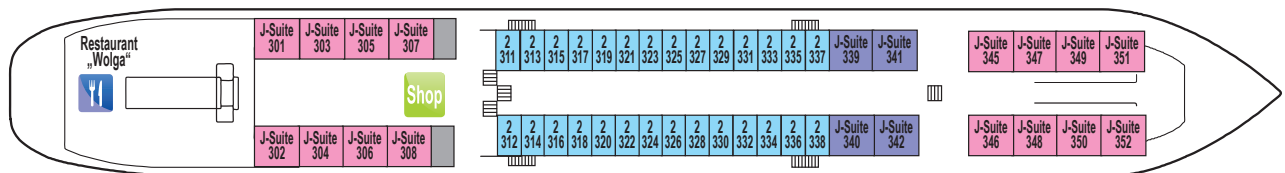

Ms Peter Tschaikovsky

Sonnendeck

Panoramadeck

Oberdeck

Hauptdeck

Unterdeck

-  Einzelkabine ca. 6,5 – 7,5 m²
-  Doppelkabine ca. 8 – 10 m²
-  J. Suite Ober ca. 14 m² / J. Suite Panorama ca. 20 m²
-  J. Suite Ober ca. 20 m²

Einzelkabine

Doppelkabine